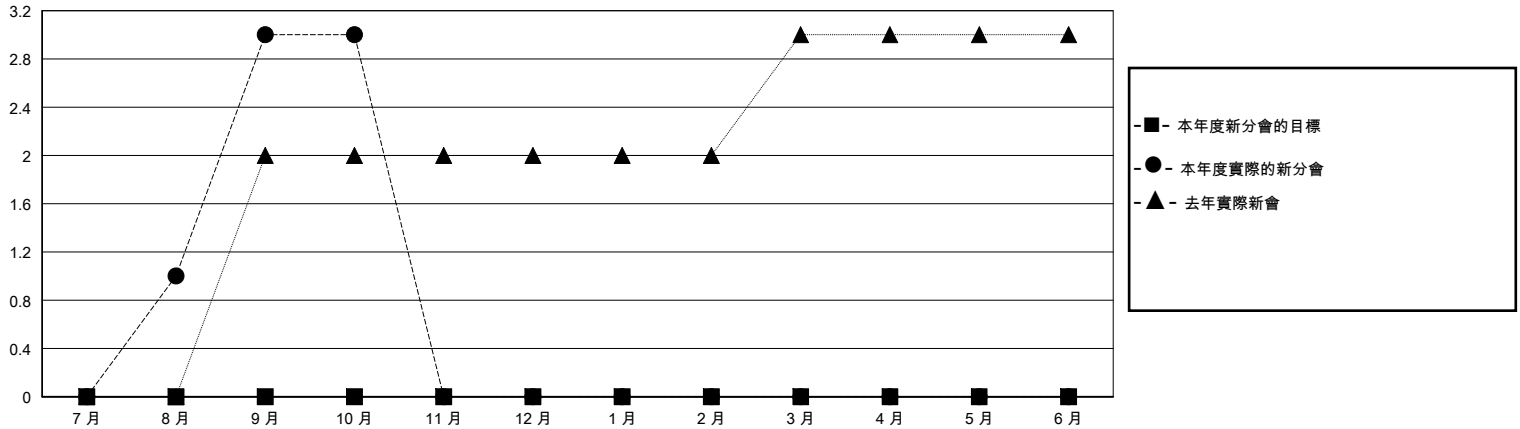

MONTHLY MEMBERSHIP PROGRESS REPORT

District 300C 3

Results as of: 10/31/2024

GMT:

地點 REP OF CHINA

GMT憲章區

分會			
成果 2024-2025			
季	新分會目標	新會	會員流失的分會
7月/8月/9月	0	3	0
10月/11月/12月	0	0	0
1月/2月/3月	0	0	0
4月/5月/6月	0	0	0

位會員@每位須繳			
成果 2024-2025			
季	會員淨增長目標	實際會員增長數	實際退會會員 (包括轉會)
7月/8月/9月	0	1569	38
10月/11月/12月	0	2	318
1月/2月/3月	0	0	0
4月/5月/6月	0	0	0

目標與實際新會累積

目標和實際會員累積

已取消的分會: 0	26 CLUBS OF 38 增添1位或以上的新會員	性別分佈	
放棄的會員		男	1,528 (58.88%)
過世 0	點擊這裡取得彙計會員數據	女	1,067 (41.12%)
分會已取消 0		總計家庭單位會員數	0
其他 356		支付減半會費的家庭會員	0
總計 356			