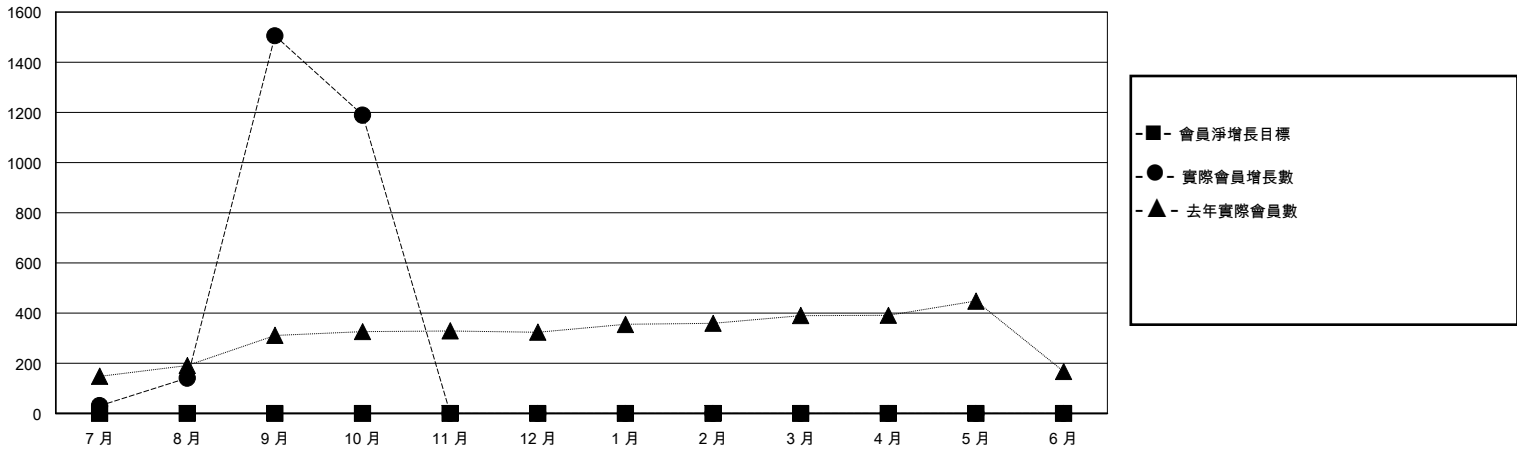

MONTHLY MEMBERSHIP PROGRESS REPORT

District 300C 3

Results as of: 10/31/2024

GMT:

地點 REP OF CHINA

GMT憲章區

分會			
成果 2024-2025			
季	新分會目標	新會	會員流失的分會
7月/8月/9月	0	3	0
10月/11月/12月	0	0	0
1月/2月/3月	0	0	0
4月/5月/6月	0	0	0

位會員@每位須繳			
成果 2024-2025			
季	會員淨增長目標	實際會員增長數	實際退會會員 (包括轉會)
7月/8月/9月	0	1569	38
10月/11月/12月	0	2	318
1月/2月/3月	0	0	0
4月/5月/6月	0	0	0

目標與實際新會累積

目標和實際會員累積

已取消的分會: 0	26 CLUBS OF 38 增添1位或以上的新會員	性別分佈	
放棄的會員		男	1,528 (58.88%)
過世 0	點擊這裡取得彙計會員數據	女	1,067 (41.12%)
分會已取消 0		總計家庭單位會員數	0
其他 356		支付減半會費的家庭會員	0
總計 356			